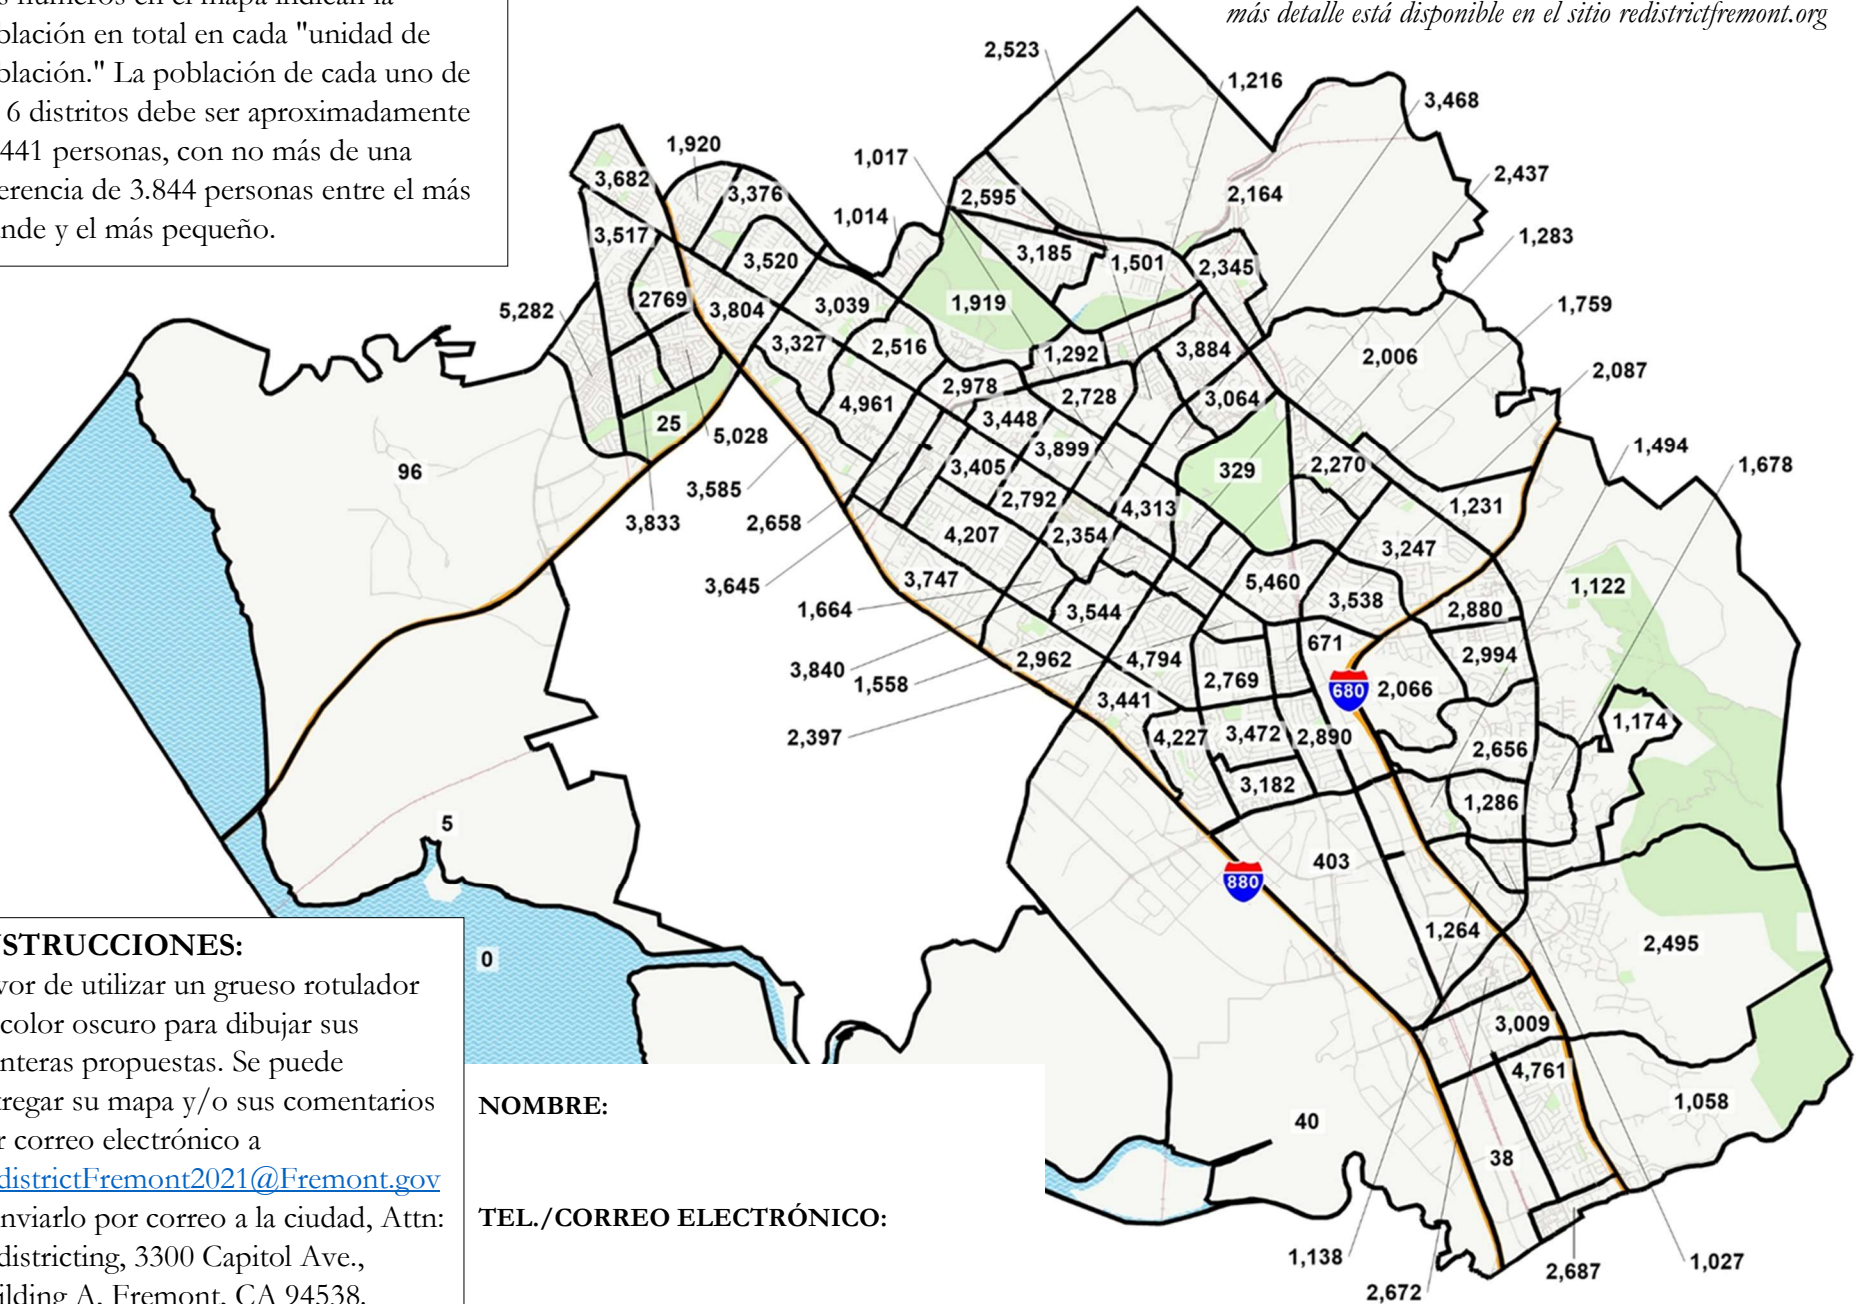

Fremont 2021 Redistricting

Mapa de Participación Pública

Los números en el mapa indican la población en total en cada "unidad de población." La población de cada uno de los 6 distritos debe ser aproximadamente 38.441 personas, con no más de una diferencia de 3.844 personas entre el más grande y el más pequeño.

Una versión de este mapa que le permite magnificar y ver más detalle está disponible en el sitio redistrictfremont.org

INSTRUCCIONES:

Favor de utilizar un grueso rotulador de color oscuro para dibujar sus fronteras propuestas. Se puede entregar su mapa y/o sus comentarios por correo electrónico a RedistrictFremont2021@Fremont.gov o enviarlo por correo a la ciudad, Attn: Redistricting, 3300 Capitol Ave., Building A, Fremont, CA 94538.